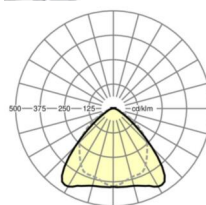

ÉLECTROTECHNIQUE

Ballast	Pilote électronique (1 pièce)
Puissance du système	49W
Tension secteur	230V/50Hz
Classe de efficacité énergétique/Source de lumière	C

ÉCLAIRAGISME

Équipement	LED, Rendu des couleurs/Température de couleur CRI ≥ 80 / 4000K
Tolérance de localisation chromatique (MacAdam)	3SDCM
Flux lumineux nominal	8637lm
Longévité des sources LED	50000h L80/B10 (Tq 35°C), 70000h L80/B50 (Tq 35°C), 100000h L80/B50 (Tq 30°C)
Efficacité lumineuse du luminaire	176lm/W
Angle de rayonnement	95° (C0) / 95° (C90)
UGR trans./long.	22.9 / 24.3

MÉCANIQUE

Couleur du boîtier	gris argenté/blanc aluminium RAL 9006
Cotes (Long.xLarg.xH/DxH)	1531mm x 55mm x 37mm
Poids (net)	1.65kg
Type de montage	Montage sur système de rail support, Structure lumineuse

LIEN PROFOND

<https://www.regiolux.de/fr/article/19510004035>

Référence	LED 8000lm 840
ηLB	100 %
Φ ↓/↑	98 % / 2 %
UGR trans./long.	22.9 / 24.3

Dimensions

L	1531 mm	Longueur
B	55 mm	Largeur
H	37 mm	Hauteur