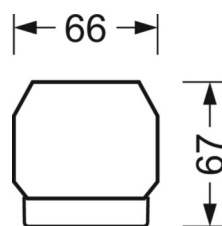

MÉCANIQUE

Couleur du boîtier	gris argenté/blanc aluminium RAL 9006
Cotes (Long.xLarg.xH/DxH)	1531mm x 55mm x 37mm
Poids (net)	1.65kg
Type de montage	Montage sur système de rail support, Structure lumineuse

LIEN PROFOND

<https://www.regiolux.de/fr/article/19510004035>

Référence	LED 8000lm 840
ηLB	100 %
Φ ↓/↑	98 % / 2 %
UGR trans./long.	22.9 / 24.3

Dimensions

L	1531 mm	Longueur
B	55 mm	Largeur
H	37 mm	Hauteur